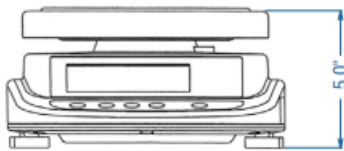

Les caractéristiques

- Grand écran LCD de 1 pouce
- Construction durable
- Alimenté par deux piles « D »* (jusqu'à 500 heures de fonctionnement) ou un adaptateur AC
- Fonction de mise hors tension automatique
- Indicateur de batterie faible
- Multi-gradement
- Plateau en acier inoxydable conçu pour la facilité, le retrait et le lavage fréquent pour les applications alimentaires et chimiques.

*Piles non incluses

DIMENSIONS

SPÉCIFICATIONS

Plateau	8.9" x 7.6"	
Capacité et graduation minimum	Intervalles multiples	
	50 oz/100 oz	3kg/6lb
	50 oz x 0.05 oz	1.5kg x 0.001kg 3lb x 0.002lb
	100 oz x 0.1 oz	3kg x 0.002kg 6lb x 0.005lb
	6kg/15lb	
	3kg x 0.002kg 6lb x 0.005lb	15lb x 0.01lb
Méthode de pesage	Capteur de pesage de jauge de contrainte	
	Écran LCD	
	6 chiffres (7-segment), 1" hauteur de caractère	
L'information d'affichage	Poids à 6 chiffres, énonciateur de batterie, virgule, énonciateur de poids net, énonciateur de stabilité, signe moins et unité de mesure	
Clavier	Zero, tare, on/off, unit (lb/kg)	
Charge	2 piles sèches de type D (jusqu'à 500 heures) ou adaptateur secteur. (Les piles sèches et/ou l'adaptateur secteur ne sont pas inclus) Fonction de Auto Power Off (peut être réglée sur 60 minutes, 20 minutes ou désactivée)	
Température de fonctionnement	23°F ~ 104°F (-5°C - 40°C)	
Pesage	6.4 lb (à l'exclusion des batteries)	
Approbatons	UL, NTEP	
Option	Adaptateur AC	