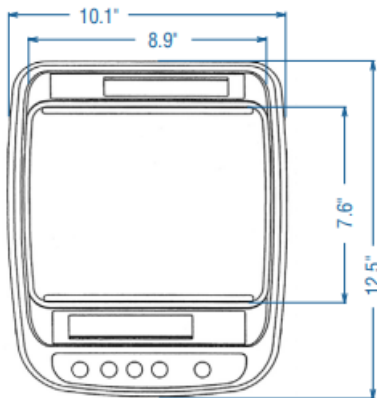

Balance calculatrice de prix

IPC-WP

Pesage

Emballage

Inspection

Afficher

Vendre

IPC-WP. Compact. Portatif. Imperméable.

Les caractéristiques

- Grand écran LCD de 1 pouce
- Construction durable
- Alimenté par deux piles « D »* (jusqu'à 500 heures de fonctionnement) ou un adaptateur AC
- Fonction de mise hors tension automatique
- Indicateur de batterie faible
- Multi-gradement
- Plateau en acier inoxydable conçu pour la facilité, le retrait et le lavage fréquent pour les applications alimentaires et chimiques.

*Piles non incluses

DIMENSIONS

SPÉCIFICATIONS

Plateau	8.9" x 7.6"	
Capacité et graduation minimum	Intervalles multiples	
	50 oz/100 oz	3kg/6lb
	50 oz x 0.05 oz	1.5kg x 0.001kg 3lb x 0.002lb
	100 oz x 0.1 oz	3kg x 0.002kg 6lb x 0.005lb
	6kg/15lb	
	3kg x 0.002kg 6lb x 0.005lb	15lb x 0.01lb
Méthode de pesage	Capteur de pesage de jauge de contrainte	
	Écran LCD	
	6 chiffres (7-segment), 1" hauteur de caractère	
L'information d'affichage	Poids à 6 chiffres, énonciateur de batterie, virgule, énonciateur de poids net, énonciateur de stabilité, signe moins et unité de mesure	
Clavier	Zero, tare, on/off, unit (lb/kg)	
Charge	2 piles sèches de type D (jusqu'à 500 heures) ou adaptateur secteur. (Les piles sèches et/ou l'adaptateur secteur ne sont pas inclus) Fonction de Auto Power Off (peut être réglée sur 60 minutes, 20 minutes ou désactivée)	
Température de fonctionnement	23°F ~ 104°F (-5°C - 40°C)	
Pesage	6.4 lb (à l'exclusion des batteries)	
Approbatons	UL, NTEP	
Option	Adaptateur AC	